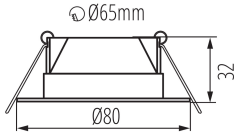

38260 FIZU IP44 4,8W NW-W

Светильник типа downlight (направленного света)