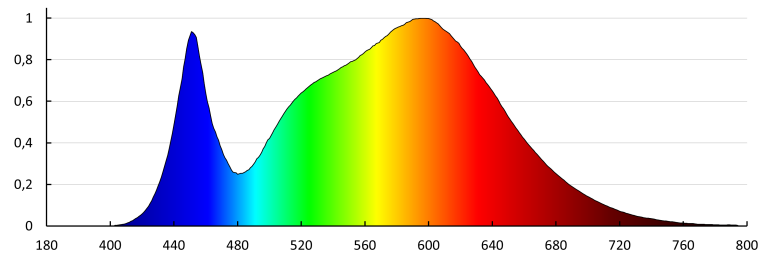

ДАННЫЕ ЛОГИСТИКИ:

Единица измерения: штука

Как упаковано: 80

Количество штук в промежуточной упаковке: 1

Количество штук в групповой упаковке: 80

Вес нетто единицы [г]: 74

Граматура [г]: 97.5

Вес брутто штуки [г]: 95.6

Длина потребительской упаковки [см]: 10

Ширина потребительской упаковки [см]: 3.5

Высота потребительской упаковки [см]: 8

Вес коробки [кг]: 7.8

Ширина коробки [см]: 29

Высота коробки [см]: 18

Длина коробки [см]: 51

Объем коробки [м³]: 0.026622