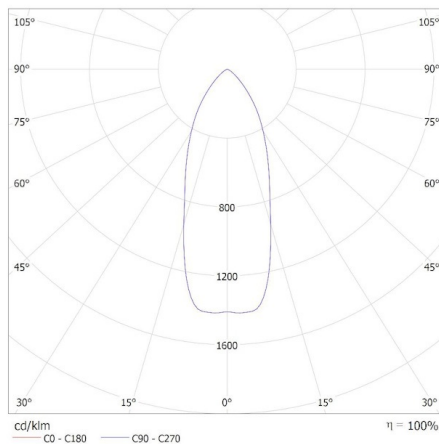

KANLUX S.A. (kat 38260) FIZU IP44 4,8W NW-W / Krzywa rozsytu światła (biegunowo)

Date of issue: 31.03.2025, 14:46

Мы оставляем за собой право на внесение технических изменений. Данные, содержащиеся в этом материале, не имеют юридически обязательной силы.

Фотометрия: результаты, полученные при тестировании конкретного экземпляра.

Kanlux S.A. ul. Objazdowa 1-3, 41-922 Radzionków, Poland kanlux@kanlux.com