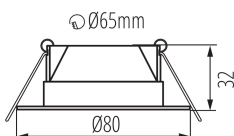

38261 FIZU IP44 4,8W NW-B

Светильник типа downlight (направленного света)

5905339382610

ОБЩИЕ ДАННЫЕ:

Цвет: черный

Место монтажа: для встроенной установки в потолок

Место использования: внутри

Минимальное расстояние от освещенного объекта : 0,5m

Возможность взаимодействия с диммером : нет

Изделие не подходит для покрытия теплоизоляционным материалом: да

Высота [мм]: 32

Диаметр [мм]: 80

Монтажное отверстие [мм]: Ø65

Содержание ртути в лампе [мг]: 0

Степень защиты IP: 44/20

Kształt: круглой

38261 FIZU IP44 4,8W NW-B

Светильник типа downlight (направленного света)

ДАННЫЕ ЛОГИСТИКИ:

Единица измерения: штука
Как упаковано: 80
Количество штук в промежуточной упаковке: 1
Количество штук в групповой упаковке: 80
Вес нетто единицы [г]: 74
Граматура [г]: 97.5
Вес брутто штуки [г]: 92
Длина потребительской упаковки [см]: 10
Ширина потребительской упаковки [см]: 3.5
Высота потребительской упаковки [см]: 8
Вес коробки [кг]: 7.8
Ширина коробки [см]: 29
Высота коробки [см]: 18
Длина коробки [см]: 51
Объем коробки [м³]: 0.026622