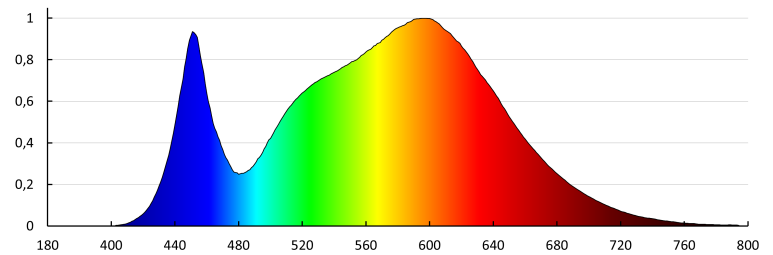

ДАННЫЕ ЛОГИСТИКИ:

Единица измерения: штука
Как упаковано: 80
Количество штук в промежуточной упаковке: 1
Количество штук в групповой упаковке: 80
Вес нетто единицы [г]: 74
Граматура [г]: 97.5
Вес брутто штуки [г]: 92
Длина потребительской упаковки [см]: 10
Ширина потребительской упаковки [см]: 3.5
Высота потребительской упаковки [см]: 8
Вес коробки [кг]: 7.8
Ширина коробки [см]: 29
Высота коробки [см]: 18
Длина коробки [см]: 51
Объем коробки [м³]: 0.026622