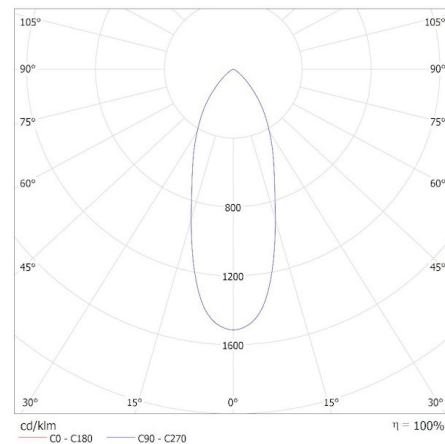

KANLUX S.A. (kat 38261) FIZU IP44 4,8W NW-B / Krzywa rozsytu światła (biegunowo)

Date of issue: 31.03.2025, 14:45

Мы оставляем за собой право на внесение технических изменений. Данные, содержащиеся в этом материале, не имеют юридически обязательной силы.

Фотометрия: результаты, полученные при тестировании конкретного экземпляра.

Kanlux S.A. ul. Objazdowa 1-3, 41-922 Radzionków, Poland kanlux@kanlux.com