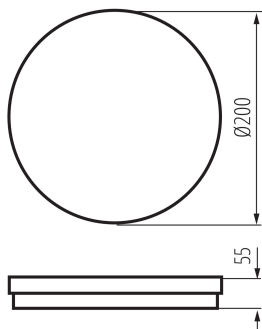

38380 BENO ECO 12W CCT O W

Светодиодный потолочный светильник