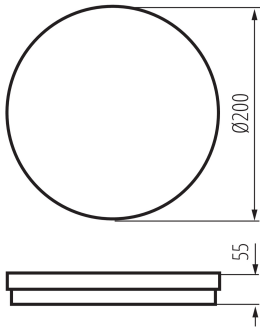

38381 BENO ECO 12W CCT O B

Светодиодный потолочный светильник