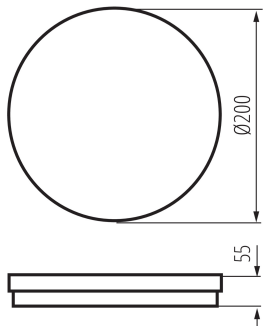

38382 BENO ECO 20W CCT O W

Светодиодный потолочный светильник