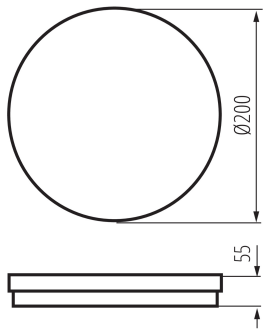

38383 BENO ECO 20W CCT O B

Светодиодный потолочный светильник