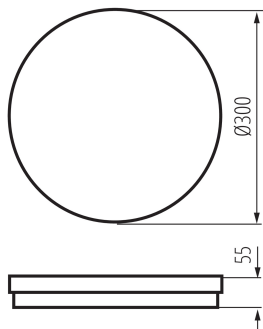

Диапазон сечения применяемых кабелей [мм²]: 0,5÷1,5

Время разгорания лампы [с] : ≤ 1

Время зажигания лампы [с] : $\leq 0,5$

Степень защиты IP: 65

ДАННЫЕ ЛОГИСТИКИ:

Единица измерения: штука

Как упаковано : 10

Количество штук в промежуточной упаковке : 1

38384 BENO ECO 30W CCT O W

Светодиодный потолочный светильник

Количество штук в групповой упаковке: 10
Вес нетто единицы [г]: 692
Граматура [г]: 897
Вес брутто штуки [г]: 844
Длина потребительской упаковки [см]: 30.5
Ширина потребительской упаковки [см]: 6
Высота потребительской упаковки [см]: 30.5
Вес коробки [кг]: 8.97
Ширина коробки [см]: 32
Высота коробки [см]: 62
Длина коробки [см]: 62
Объем коробки [м³]: 0.063488