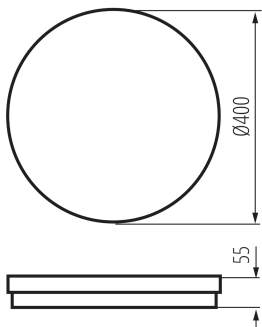

38386 BENO ECO 40W CCT O W

Светодиодный потолочный светильник