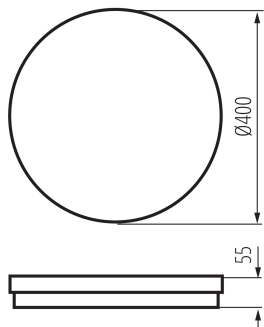

38387 BENO ECO 40W CCT O B

Светодиодный потолочный светильник