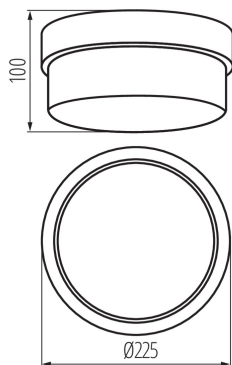

Потолочный светильник со сменным источником света

5905339042606

Потолочный светильник TUNA Kanlux – это решение для лестниц, подвалов, чердаков и других подобных помещений. Соответствующая степень защиты от пыли и влаги позволяет использовать светильник как внутри, так и снаружи зданий.

ОБЩИЕ ДАННЫЕ:

Цвет: белый

Место монтажа: для установки на стене, для установки на потолке

Место использования: внутри и снаружи

Минимальное расстояние от освещенного объекта: 0,5m

Высота [мм]: 100

Диаметр [мм]: 225

ТЕХНИЧЕСКИЕ ПАРАМЕТРЫ:

Номинальное напряжение [В]: 220-240 AC

Номинальная частота [Гц]: 50

Максимальная мощность [Вт]: max 100

Класс защиты от поражения электрическим током: II

Материал плафона: стекло

Источник света: GLS/CFL/LED

в комплекте источники света: нет

Цоколь: E27

Материал корпуса: пластмасса

Вид соединения: клеммник присоединительный

Диапазон сечения применяемых кабелей [мм²]: 1-1,5

Степень защиты IP: 44

ДАННЫЕ ЛОГИСТИКИ:

Как упаковано: 5

Количество штук в промежуточной упаковке: 1

Количество штук в групповой упаковке: 5

Вес нетто единицы [г]: 1150

Грамматура [г]: 1375

Длина потребительской упаковки [см]: 22.5

Ширина потребительской упаковки [см]: 11

Высота потребительской упаковки [см]: 23

Вес коробки [кг]: 6.875

Ширина коробки [см]: 24

Высота коробки [см]: 47

Длина коробки [см]: 45

Объем коробки [м³]: 0.05076

Date of issue: 16.11.2022, 00:00

Мы оставляем за собой право на внесение технических изменений. Данные, содержащиеся в этом материале, не имеют юридически обязательной силы.

Фотометрия: результаты, полученные при тестировании конкретного экземпляра.