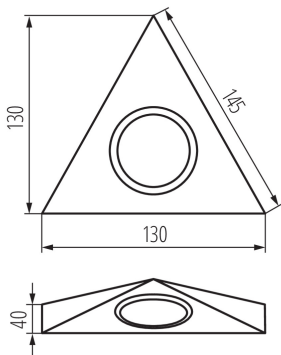

Точечный светильник под шкафчики

5905339043818

Накладной мебельный светильник Kanlux ZEPO – это светильники под кухонные шкафчики или встроенные шкафы. Серия ZEPO доступны в версии с выключателем и без него. Цоколь G4 позволяет Вам выбрать любой источник света будь то галогеновая или светодиодная лампочка

ОБЩИЕ ДАННЫЕ:

Цвет: хром матовый

Место монтажа: для установки на потолке

Место использования: внутри

Минимальное расстояние от освещенного объекта : 0,3м

Длина [мм]: 130

Ширина [мм]: 130

Высота [мм]: 40

ТЕХНИЧЕСКИЕ ПАРАМЕТРЫ:

Номинальное напряжение [В]: 12 AC; 12 DC

Максимальная мощность [Вт]: max 10

Класс защиты от поражения электрическим током : III

Материал плафона: стекло

в комплекте источники света: нет

Цоколь: G4

Диапазон температуры окружающей среды, воздействию которой может подвергаться изделие [°C]: 5÷25

Материал корпуса: сталь

Вид соединения: Свободные концы проводов

Длина провода [м]: 0.1

Степень защиты IP: 20

ДАННЫЕ ЛОГИСТИКИ:

Единица измерения: штука

Как упаковано: 50

Количество штук в промежуточной упаковке: 1

Количество штук в групповой упаковке: 50

Вес нетто единицы [г]: 128

Грамматура [г]: 190

Длина потребительской упаковки [см]: 13

Ширина потребительской упаковки [см]: 4.5

Высота потребительской упаковки [см]: 13.5

Вес коробки [кг]: 9.5

Ширина коробки [см]: 27.5

Высота коробки [см]: 25.5

Длина коробки [см]: 67.5