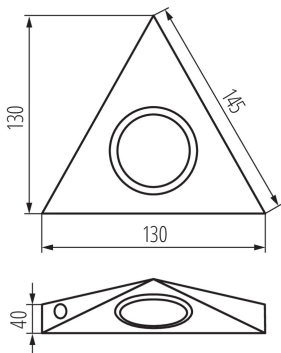

Точечный светильник под шкафчики

5905339043863

Накладной мебельный светильник Kanlux ZEPO – это светильники под кухонные шкафчики или встроенные шкафы. Серия ZEPO доступны в версии с выключателем и без него. Цоколь G4 позволяет Вам выбрать любой источник света будь то галогеновая или светодиодная лампочка

ОБЩИЕ ДАННЫЕ:

Цвет: хром матовый

Место монтажа: для установки на потолке

Место использования: внутри

Минимальное расстояние от освещенного объекта : 0,3м

Выключатель: да

Длина [мм]: 130

Ширина [мм]: 130

Высота [мм]: 40

ТЕХНИЧЕСКИЕ ПАРАМЕТРЫ:

Номинальное напряжение [В]: 12 AC; 12 DC

Максимальная мощность [Вт]: max 10

Класс защиты от поражения электрическим током : III

Материал плафона: стекло

в комплекте источники света: нет

Цоколь: G4

Диапазон температуры окружающей среды, воздействию которой может подвергаться изделие [°C]: 5÷25

Материал корпуса: сталь

Вид соединения: Свободные концы проводов

Длина провода [м]: 0.1

Степень защиты IP: 20

ДАННЫЕ ЛОГИСТИКИ:

Единица измерения: штука

Как упаковано: 50

Количество штук в промежуточной упаковке: 1

Количество штук в групповой упаковке: 50

Вес нетто единицы [г]: 128

Граматура [г]: 190

Длина потребительской упаковки [см]: 13

Ширина потребительской упаковки [см]: 4.5

Высота потребительской упаковки [см]: 13.5

Вес коробки [кг]: 9.5

Ширина коробки [см]: 27.5

Высота коробки [см]: 25.5