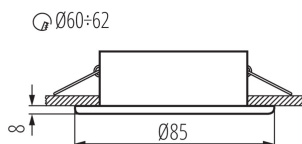

Потолочный точечный светильник

5905339047045

IP
44/20

Светильники точечные влагозащищенные Kanlux MARIN – это потолочные светильники IP44, которые мы можем использовать в местах с высокой влажностью. Они легко монтируются в гипсокартонный или натяжной потолок в ванной комнате, на кухне или в прачечной, а сменный источник света позволит подобрать мощность и световой поток согласно вашего проекта

ОБЩИЕ ДАННЫЕ:

Цвет: никель матовый

Необходимость использования самоэкранирующих ламп: да

Место монтажа: для встроенной установки в потолок

Место использования: внутри и снаружи

Минимальное расстояние от освещенного объекта: 0,5m

Изделие не подходит для покрытия теплоизоляционным материалом: да

Высота [мм]: 37

Диаметр [мм]: 85

Монтажное отверстие [мм]: Ø60-62

ТЕХНИЧЕСКИЕ ПАРАМЕТРЫ:

Номинальное напряжение [В]: 12 AC; 12 DC

Максимальная мощность [Вт]: max 10

Класс защиты от поражения электрическим током: III

Источник света: MR16

в комплекте источники света: нет

Цоколь: Gx5,3

Материал корпуса: сталь

Вид соединения: Свободные концы проводов

Длина провода [м]: 0.12

Сечение кабеля [мм²]: 0.75

Регулировки угла светильника: отсутствует

Степень защиты IP: 44/20

ДАННЫЕ ЛОГИСТИКИ:

Как упаковано: 50

Количество штук в промежуточной упаковке: 1

Количество штук в групповой упаковке: 50

Количество штук в слое на поддоне: 350

Вес нетто единицы [г]: 100

Граматура [г]: 128

Длина потребительской упаковки [см]: 8.5