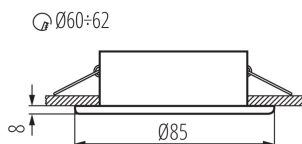

Потолочный точечный светильник

5905339047106

IP
44/20

Светильники точечные влагозащищенные Kanlux MARIN – это потолочные светильники IP44, которые мы можем использовать в местах с высокой влажностью. Они легко монтируются в гипсокартонный или натяжной потолок в ванной комнате, на кухне или в прачечной, а сменный источник света позволит подобрать мощность и световой поток согласно вашему проекту

ОБЩИЕ ДАННЫЕ:

Цвет: латунь матовая

Необходимость использования самоэкранирующих ламп: да

Место монтажа: для встроенной установки в потолок

Место использования: внутри и снаружи

Минимальное расстояние от освещенного объекта: 0,5m

Изделие не подходит для покрытия теплоизоляционным материалом: да

Высота [мм]: 37

Диаметр [мм]: 85

Монтажное отверстие [мм]: Ø60-62

ТЕХНИЧЕСКИЕ ПАРАМЕТРЫ:

Номинальное напряжение [В]: 12 AC; 12 DC

Максимальная мощность [Вт]: max 10

Класс защиты от поражения электрическим током: III

Источник света: MR16

в комплекте источники света: нет

Цоколь: Gx5,3

Материал корпуса: сталь

Вид соединения: Свободные концы проводов

Длина провода [м]: 0.12

Сечение кабеля [мм²]: 0.75

Регулировки угла светильника: отсутствует

Степень защиты IP: 44/20

ДАННЫЕ ЛОГИСТИКИ:

Как упаковано: 50

Количество штук в промежуточной упаковке: 1

Количество штук в групповой упаковке: 50

Количество штук в слое на поддоне: 350

Вес нетто единицы [г]: 100

Граматура [г]: 128

Длина потребительской упаковки [см]: 8.5