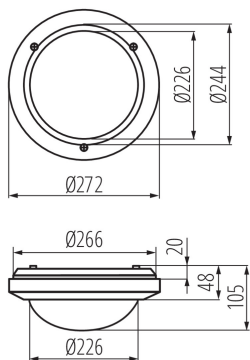

Потолочный светильник со сменным источником света

5905339070159

Date of issue: 15.11.2022, 23:54

Мы оставляем за собой право на внесение технических изменений. Данные, содержащиеся в этом материале, не имеют юридически обязательной силы.

Фотометрия: результаты, полученные при тестировании конкретного экземпляра.

Плафон Kanlux MARC DL – это простой дизайн, за которым, однако, скрывается высокая ударопрочность светильника (IK10). Высокая устойчивость к пыли, влаге (IP54) и ультрафиолетовому излучению являются дополнительными преимуществами этого светильника.

ОБЩИЕ ДАННЫЕ:

Цвет: белый

Место монтажа: для установки на стене, для установки на потолке

Место использования: внутри и снаружи

Минимальное расстояние от освещенного объекта: 0,5m

Высота [мм]: 105

Диаметр [мм]: 244

ТЕХНИЧЕСКИЕ ПАРАМЕТРЫ:

Номинальное напряжение [В]: 220-240 AC

Номинальная частота [Гц]: 50

Максимальная мощность [Вт]: max 60

Класс защиты от поражения электрическим током: II

Материал плафона: PC

Источник света: GLS/CFL/LED

Цоколь: E27

Диапазон температуры окружающей среды, воздействию которой может подвергаться изделие [°C]: -10÷35

Материал корпуса: PC

Вид соединения: клеммник присоединительный

Диапазон сечения применяемых кабелей [мм²]: 1-1,5

Степень защиты IP: 54

ДАННЫЕ ЛОГИСТИКИ:

Как упаковано: 12

Количество штук в групповой упаковке: 12

Вес нетто единицы [г]: 530

Грамматура [г]: 783.33

Длина потребительской упаковки [см]: 28

Ширина потребительской упаковки [см]: 11

Высота потребительской упаковки [см]: 28

Вес коробки [кг]: 9.39996

Ширина коробки [см]: 57.5

Высота коробки [см]: 36

Длина коробки [см]: 59.5

Объем коробки [м³]: 0.123165