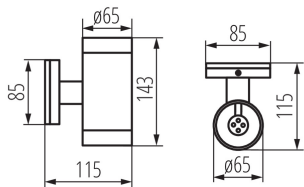

Фасадный светильник

5905339070807

IP
54

Фасадные светильники Kanlux BART EL – это светильник для поверхностного монтажа, который идеально вписывается как в фасад современного здания, так и здания в более классическом стиле. Степень герметичности IP54, которой обладает светильник Kanlux BART EL, гарантирует устойчивость к воздействию атмосферных факторов.

ОБЩИЕ ДАННЫЕ:

Цвет: серый

Место монтажа: для установки на стене

Место использования: внутри и снаружи

Минимальное расстояние от освещенного объекта: 0,5m

Направление свечения светильника: вверх и вниз

Длина [мм]: 85

Ширина [мм]: 115

Высота [мм]: 143

ТЕХНИЧЕСКИЕ ПАРАМЕТРЫ:

Номинальное напряжение [В]: 220-240 AC

Номинальная частота [Гц]: 50

Максимальная мощность [Вт]: 2 x max 35

Класс защиты от поражения электрическим током: I

Источник света: PAR16

в комплекте источники света: нет

Цоколь: GU10

Диапазон температуры окружающей среды, воздействию которой может подвергаться изделие [°C]: -20÷35

Материал корпуса: сплав алюминия

Материал защитного стекла: закаленное стекло

Вид соединения: клеммник винтовой

Диапазон сечения применяемых кабелей [мм²]: 1÷2,5

Степень защиты IP: 54

ДАННЫЕ ЛОГИСТИКИ:

Как упаковано: 18

Количество штук в групповой упаковке: 18

Вес нетто единицы [г]: 510

Граматура [г]: 605.56

Длина потребительской упаковки [см]: 12.5

Ширина потребительской упаковки [см]: 9

Высота потребительской упаковки [см]: 15.5

Вес коробки [кг]: 10.90008

Ширина коробки [см]: 29