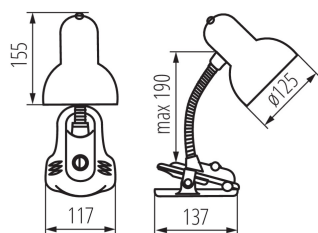

Настольная лампа на прищепке Kanlux SUZI – это функциональная лампа 3 в 1. Она доступна в четырех популярных цветах. Серия SUZI оснащена регулируемым кронштейном, зажимом для крепления на краю стола или на полке, устойчивой платформой для размещения на ровной поверхности и крючком чтобы зафиксировать лампу на стене. Сменный источник света E27 позволит подобрать источник света, подходящий Вам как по мощности так и по цветовой температуре.

ОБЩИЕ ДАННЫЕ:

Цвет: серебряный
Место монтажа: на основании
Место использования: внутри
Минимальное расстояние от освещенного объекта : 0,2m
Выключатель: да
Длина [мм]: 117
Ширина [мм]: 137
Высота MAX [мм]: 190
Длина кабеля [м]: 1.5

ТЕХНИЧЕСКИЕ ПАРАМЕТРЫ:

Номинальное напряжение [В]: 220-240 AC
Номинальная частота [Гц]: 50
Максимальная мощность [Вт]: max 10W LED
Класс защиты от поражения электрическим током : II
Материал плафона: сталь
в комплекте источники света: нет
Цоколь: E27
Материал корпуса: пластмасса
Вид соединения: Кабель со штекером
Диапазон горизонтальной регулировки светильника [°]: 360
Диапазон вертикальной регулировки светильника [°]: 360
Степень защиты IP: 20

ДАННЫЕ ЛОГИСТИКИ:

Единица измерения: штука
Как упаковано: 20
Количество штук в промежуточной упаковке: 1
Количество штук в групповой упаковке: 20
Вес нетто единицы [г]: 520
Граматура [г]: 710
Вес брутто штуки [г]: 604