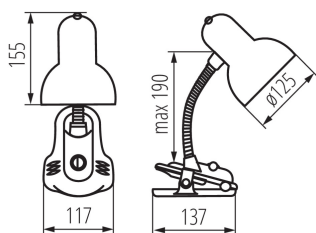

Настольная лампа на прищепке Kanlux SUZI – это функциональная лампа 3 в 1. Она доступна в четырех популярных цветах. Серия SUZI оснащена регулируемым кронштейном, зажимом для крепления на краю стола или на полке, устойчивой платформой для размещения на ровной поверхности и крючком чтобы зафиксировать лампу на стене. Сменный источник света E27 позволит подобрать источник света, подходящий Вам как по мощности так и по цветовой температуре.

ОБЩИЕ ДАННЫЕ:

Цвет: черный

Место монтажа: на основании

Место использования: внутри

Минимальное расстояние от освещенного объекта : 0,2m

Выключатель: да

Длина [мм]: 117

Ширина [мм]: 137

Высота MAX [мм]: 190

Длина кабеля [м]: 1.5

ТЕХНИЧЕСКИЕ ПАРАМЕТРЫ:

Номинальное напряжение [В]: 220-240 AC

Номинальная частота [Гц]: 50

Максимальная мощность [Вт]: max 10W LED

Класс защиты от поражения электрическим током : II

Материал плафона: сталь

в комплекте источники света: нет

Цоколь: E27

Материал корпуса: пластмасса

Вид соединения: Кабель со штекером

Диапазон горизонтальной регулировки светильника [°]: 360

Диапазон вертикальной регулировки светильника [°]: 360

Степень защиты IP: 20

ДАННЫЕ ЛОГИСТИКИ:

Единица измерения: штука

Как упаковано: 20

Количество штук в промежуточной упаковке: 1

Количество штук в групповой упаковке: 20

Вес нетто единицы [г]: 520

Граматура [г]: 710

Вес брутто штуки [г]: 608