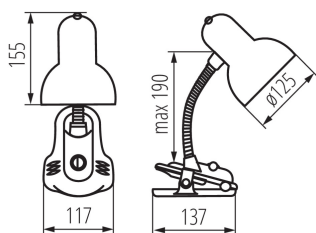

Настольная лампа на прищепке Kanlux SUZI – это функциональная лампа 3 в 1. Она доступна в четырех популярных цветах. Серия SUZI оснащена регулируемым кронштейном, зажимом для крепления на краю стола или на полке, устойчивой платформой для размещения на ровной поверхности и крючком чтобы зафиксировать лампу на стене. Сменный источник света E27 позволит подобрать источник света, подходящий Вам как по мощности так и по цветовой температуре.

ОБЩИЕ ДАННЫЕ:

Цвет: синий

Место монтажа: на основании

Место использования: внутри

Минимальное расстояние от освещенного объекта : 0,2m

Выключатель: да

Длина [мм]: 117

Ширина [мм]: 137

Высота MAX [мм]: 190

Длина кабеля [м]: 1.5

ТЕХНИЧЕСКИЕ ПАРАМЕТРЫ:

Номинальное напряжение [В]: 220-240 AC

Номинальная частота [Гц]: 50

Максимальная мощность [Вт]: max 10W LED

Класс защиты от поражения электрическим током : II

Материал плафона: сталь

в комплекте источники света: нет

Цоколь: E27

Материал корпуса: пластмасса

Вид соединения: Кабель со штекером

Диапазон горизонтальной регулировки светильника [°]: 360

Диапазон вертикальной регулировки светильника [°]: 360

Степень защиты IP: 20

ДАННЫЕ ЛОГИСТИКИ:

Единица измерения: штука

Как упаковано: 20

Количество штук в промежуточной упаковке: 1

Количество штук в групповой упаковке: 20

Вес нетто единицы [г]: 520

Граматура [г]: 710

Вес брутто штуки [г]: 598