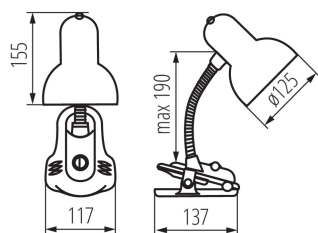

Настольная лампа на прищепке Kanlux SUZI – это функциональная лампа 3 в 1. Она доступна в четырех популярных цветах. Серия SUZI оснащена регулируемым кронштейном, зажимом для крепления на краю стола или на полке, устойчивой платформой для размещения на ровной поверхности и крючком чтобы зафиксировать лампу на стене. Сменный источник света E27 позволит подобрать источник света, подходящий Вам как по мощности так и по цветовой температуре.

ОБЩИЕ ДАННЫЕ:

Цвет: розовый

Место монтажа: на основании

Место использования: внутри

Минимальное расстояние от освещенного объекта : 0,2m

Выключатель: да

Длина [мм]: 117

Ширина [мм]: 137

Высота MAX [мм]: 190

Длина кабеля [м]: 1.5

ТЕХНИЧЕСКИЕ ПАРАМЕТРЫ:

Номинальное напряжение [В]: 220-240 AC

Номинальная частота [Гц]: 50

Максимальная мощность [Вт]: max 10W LED

Класс защиты от поражения электрическим током : II

Материал плафона: сталь

в комплекте источники света: нет

Цоколь: E27

Материал корпуса: пластмасса

Вид соединения: Кабель со штекером

Диапазон горизонтальной регулировки светильника [°]: 360

Диапазон вертикальной регулировки светильника [°]: 360

Степень защиты IP: 20

ДАННЫЕ ЛОГИСТИКИ:

Единица измерения: штука

Как упаковано: 20

Количество штук в промежуточной упаковке: 1

Количество штук в групповой упаковке: 20

Вес нетто единицы [г]: 520

Граматура [г]: 710

Вес брутто штуки [г]: 598