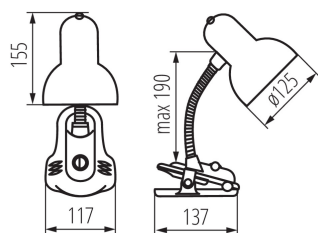

Настольная лампа на прищепке Kanlux SUZI – это функциональная лампа 3 в 1. Она доступна в четырех популярных цветах. Серия SUZI оснащена регулируемым кронштейном, зажимом для крепления на краю стола или на полке, устойчивой платформой для размещения на ровной поверхности и крючком чтобы зафиксировать лампу на стене. Сменный источник света E27 позволит подобрать источник света, подходящий Вам как по мощности так и по цветовой температуре.

ОБЩИЕ ДАННЫЕ:

Цвет: белый

Место монтажа: на основании

Место использования: внутри

Минимальное расстояние от освещенного объекта : 0,2m

Выключатель: да

Длина [мм]: 117

Ширина [мм]: 137

Высота MAX [мм]: 190

Длина кабеля [м]: 1.5

ТЕХНИЧЕСКИЕ ПАРАМЕТРЫ:

Номинальное напряжение [В]: 220-240 AC

Номинальная частота [Гц]: 50

Максимальная мощность [Вт]: max 10W LED

Класс защиты от поражения электрическим током : II

Материал плафона: сталь

в комплекте источники света: нет

Цоколь: E27

Материал корпуса: пластмасса

Вид соединения: Кабель со штекером

Диапазон горизонтальной регулировки светильника [°]: 360

Диапазон вертикальной регулировки светильника [°]: 360

Степень защиты IP: 20

ДАННЫЕ ЛОГИСТИКИ:

Единица измерения: штука

Как упаковано: 20

Количество штук в промежуточной упаковке: 1

Количество штук в групповой упаковке: 20

Вес нетто единицы [г]: 500

Граматура [г]: 601.5

Вес брутто штуки [г]: 594