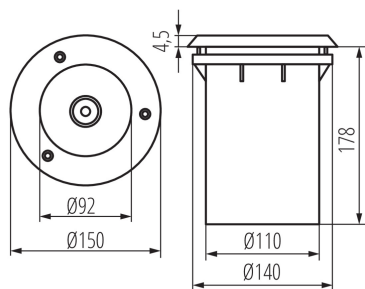

Наездной светильник

5905339071958

IP
67

IK
10

Грунтовый светильник Kanlux XARD отличается самой высокой степенью устойчивости к механическим повреждениям – так называемый «антивандалный» - IK10. Прибавив к этому высокую степень герметичности IP67, мы получаем светильник, который является отличным решением для освещения фасада зданий, скверов, террас, парков, дорожек, проходов, проездов, лестниц и т. д.

ОБЩИЕ ДАННЫЕ:

Цвет: нержавеющая сталь

Место монтажа: в грунт

Место использования: внутри и снаружи

Минимальное расстояние от освещенного объекта:
0,5m

Направление свечения светильника: вверх

Высота [мм]: 183

Диаметр [мм]: 150

Количество сальников: 1

ТЕХНИЧЕСКИЕ ПАРАМЕТРЫ:

Номинальное напряжение [В]: 220-240 AC

Номинальная частота [Гц]: 50

Максимальная мощность [Вт]: max 40

Класс защиты от поражения электрическим током: I

Источник света: A60

в комплекте источники света: нет

Цоколь: E27

Диапазон температуры окружающей среды, воздействию которой может подвергаться изделие [°C]: -20÷35

Материал корпуса: сплав алюминия

Материал панели/рамки: нержавеющая сталь

Материал защитного стекла: закаленное стекло

Вид соединения: Свободные концы проводов

Длина провода [м]: 0.22

Сечение кабеля [мм²]: 1

Допустимое статическое давление [кН]: 20

Степень защиты IK: 10

Степень защиты IP: 67