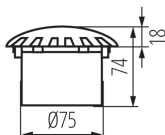

Грунтовый светильник

5905339072801

Kanlux ROGER DL – это универсальный светильник со встроенным светодиодным модулем. Особая форма плафона равномерно распределяет свет, что выражается в уникальном световом эффекте. Светильник отличается высокой степенью герметичности IP66 и устойчивостью к механическим повреждениям IK09.

ОБЩИЕ ДАННЫЕ:

Цвет: серый

Место монтажа: в грунт

Место использования: внутри и снаружи

Минимальное расстояние от освещенного объекта: 0,1m

Возможность взаимодействия с диммером: нет

Направление свечения светильника: горизонтальный

Высота [мм]: 74

Диаметр [мм]: 100

Количество сальников: 1

Встроенный светодиодный источник света: да

ТЕХНИЧЕСКИЕ ПАРАМЕТРЫ:

Номинальное напряжение [В]: 220-240 AC

Номинальная частота [Гц]: 50

Максимальная мощность [Вт]: 1

Класс защиты от поражения электрическим током: I

Вид светодиода: LED DIP

Цветность света: холодно-белый

коррелированная цветовая температура [K]: 6000-6500

Срок службы [ч]: 20000

Диапазон температуры окружающей среды, воздействию которой может подвергаться изделие [°C]: -20÷35

Материал корпуса: сталь

Материал панели/рамки: сплав алюминия

Материал защитного стекла: пластмасса

Вид соединения: Свободные концы проводов

Длина провода [м]: 0.3

Сечение кабеля [мм²]: 0,75

Время разгорания лампы [с]: ≤1

Время зажигания лампы [с]: ≤0,5

Допустимое статическое давление [кН]: 5

Степень защиты IK: 09

Степень защиты IP: 66