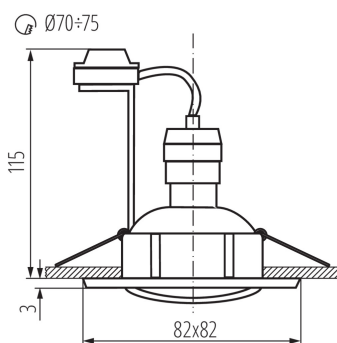

Потолочный точечный светильник

5905339073716

Точечные светильники Kanlux TESON — это простые светильники, которые украсят любую комнату. Сменный источник света позволяет подобрать мощность, световой поток и цветовую температуру с учетом варианта светильника - регулируемый или фиксированный. А так же с учетом размера помещения.

ОБЩИЕ ДАННЫЕ:

Цвет: алюминий

Необходимость использования самоэкранирующих ламп: да

Место монтажа: для встроенной установки в потолок

Место использования: внутри

Минимальное расстояние от освещенного объекта : 0,5m

Изделие не подходит для монтажа на поверхности из

нормально воспламеняющихся материалов: >35W

Изделие не подходит для покрытия теплоизоляционным

материалом: да

Длина [мм]: 83

Ширина [мм]: 83

Высота [мм]: 24

Монтажное отверстие [мм]: Ø70-75

ТЕХНИЧЕСКИЕ ПАРАМЕТРЫ:

Номинальное напряжение [В]: 220-240 AC

Номинальная частота [Гц]: 50

Максимальная мощность [Вт]: max 10

Класс защиты от поражения электрическим током : II

Источник света: PAR16

в комплекте источники света: нет

Цоколь: GU10

Диапазон температуры окружающей среды, воздействию которой может подвергаться изделие [°C]: 5÷25

Материал корпуса: сплав алюминия

Вид соединения: клеммник винтовой

Диапазон сечения применяемых кабелей [мм²]: 0,75÷2,5

Регулировки угла светильника: в одной оси

Регулировки угла светильника [°]: 30

Степень защиты IP: 20

ДАННЫЕ ЛОГИСТИКИ:

Единица измерения: штука