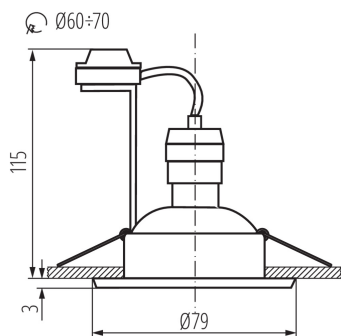

Потолочный точечный светильник

5905339073723

Точечные светильники Kanlux TESON — это простые светильники, которые украсят любую комнату. Сменный источник света позволяет подобрать мощность, световой поток и цветовую температуру с учетом варианта светильника - регулируемый или фиксированный. А так же с учетом размера помещения.

ОБЩИЕ ДАННЫЕ:

Цвет: алюминий

Необходимость использования самоэкранирующих ламп: да

Место монтажа: для встроенной установки в потолок

Место использования: внутри

Минимальное расстояние от освещенного объекта : 0,5m

Изделие не подходит для монтажа на поверхности из нормально воспламеняющихся материалов: >35W

Изделие не подходит для покрытия теплоизоляционным материалом: да

Высота [мм]: 24

Диаметр [мм]: 79

Монтажное отверстие [мм]: Ø60-70

ТЕХНИЧЕСКИЕ ПАРАМЕТРЫ:

Номинальное напряжение [В]: 220-240 AC

Номинальная частота [Гц]: 50

Максимальная мощность [Вт]: max 10

Класс защиты от поражения электрическим током : II

Источник света: PAR16

в комплекте источники света: нет

Цоколь: GU10

Диапазон температуры окружающей среды, воздействию которой может подвергаться изделие [°C]: 5÷25

Материал корпуса: сплав алюминия

Вид соединения: клеммник винтовой

Диапазон сечения применяемых кабелей [мм²]: 0,75÷2,5

Регулировки угла светильника: отсутствует

Степень защиты IP: 20

ДАННЫЕ ЛОГИСТИКИ:

Единица измерения: штука

Как упаковано: 50

Количество штук в промежуточной упаковке: 1

Количество штук в групповой упаковке: 50