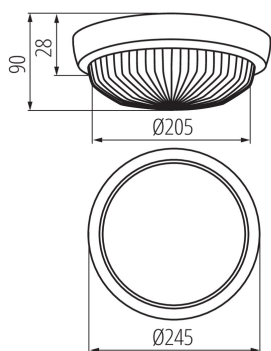

Потолочный светильник со сменным источником света

5905339080509

Потолочный светильник Kanlux SANGA – это экономичное решение для лестниц, подвалов, чердаков, гаражей, а также для террас и балконов.

ОБЩИЕ ДАННЫЕ:

Цвет: белый

Место монтажа: для установки на стене, для установки на потолке

Место использования: внутри и снаружи

Минимальное расстояние от освещенного объекта: 0,5m

Высота [мм]: 90

Диаметр [мм]: 245

ТЕХНИЧЕСКИЕ ПАРАМЕТРЫ:

Номинальное напряжение [В]: 220-240 AC

Номинальная частота [Гц]: 50

Максимальная мощность [Вт]: max 100

Класс защиты от поражения электрическим током: II

Материал плафона: стекло

Источник света: GLS/CFL/LED

в комплекте источники света: нет

Цоколь: E27

Материал корпуса: пластмасса

Вид соединения: клеммник присоединительный

Диапазон сечения применяемых кабелей [мм²]: 1-1,5

Степень защиты IP: 44

ДАННЫЕ ЛОГИСТИКИ:

Как упаковано: 5

Количество штук в групповой упаковке: 5

Вес нетто единицы [г]: 960

Грамматура [г]: 1162.5

Длина потребительской упаковки [см]: 24.5

Ширина потребительской упаковки [см]: 18.5

Высота потребительской упаковки [см]: 24.5

Вес коробки [кг]: 5.8125

Ширина коробки [см]: 26

Высота коробки [см]: 40

Длина коробки [см]: 69

Объем коробки [м³]: 0.07176