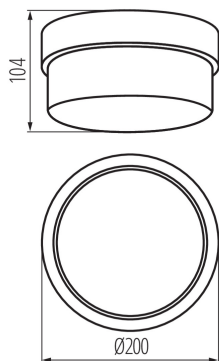

Потолочный светильник со сменным источником света

5905339080912

Потолочный светильник TUNA Kanlux – это решение для лестниц, подвалов, чердаков и других подобных помещений. Соответствующая степень защиты от пыли и влаги позволяет использовать светильник как внутри, так и снаружи зданий.

ОБЩИЕ ДАННЫЕ:

Цвет: белый

Место монтажа: для установки на стене, для установки на потолке

Место использования: внутри и снаружи

Минимальное расстояние от освещенного объекта: 0,5m

Высота [мм]: 104

Диаметр [мм]: 200

ТЕХНИЧЕСКИЕ ПАРАМЕТРЫ:

Номинальное напряжение [В]: 220-240 AC

Номинальная частота [Гц]: 50

Максимальная мощность [Вт]: max 100

Класс защиты от поражения электрическим током: II

Материал плафона: стекло

Источник света: GLS/CFL/LED

в комплекте источники света: нет

Цоколь: E27

Диапазон температуры окружающей среды, воздействию которой может подвергаться изделие [°C]: -10÷35

Материал корпуса: пластмасса

Вид соединения: клеммник присоединительный

Диапазон сечения применяемых кабелей [мм²]: 1-1,5

Степень защиты IP: 44

ДАННЫЕ ЛОГИСТИКИ:

Как упаковано: 10

Количество штук в промежуточной упаковке: 1

Количество штук в групповой упаковке: 10

Вес нетто единицы [г]: 720

Граматура [г]: 786

Длина потребительской упаковки [см]: 20

Ширина потребительской упаковки [см]: 20

Высота потребительской упаковки [см]: 10

Вес коробки [кг]: 7.86

Ширина коробки [см]: 40

Высота коробки [см]: 33