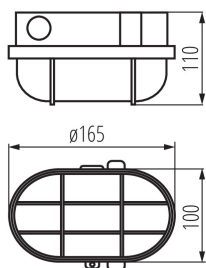

Герметичный светильник

5905339080929

Date of issue: 16.11.2022, 17:21

Мы оставляем за собой право на внесение технических изменений. Данные, содержащиеся в этом материале, не имеют юридической обязательной силы.

Фотометрия: результаты, полученные при тестировании конкретного экземпляра.