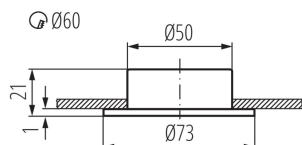

Точечный мебельный светильник

5905339008107

Встраиваемый мебельный светильник Kanlux GAVI – это светильники из стекла и стали. Простая расцветка позволяет им незаметно вписаться в место монтажа. А сменный источник с цоколем G4 позволит выбрать галогеновые лампочки 20 ватт с более мощным световым потоком или выбрать светодиодный источник света, но при это будет снижено потребление электроэнергии.

ОБЩИЕ ДАННЫЕ:

Цвет: белый

Место монтажа: для встраиваемой установки в потолок

Место использования: внутри

Минимальное расстояние от освещенного объекта: 0,5m

Диаметр [мм]: 73

Монтажное отверстие [мм]: Ø60

ТЕХНИЧЕСКИЕ ПАРАМЕТРЫ:

Номинальное напряжение [В]: 12 AC; 12 DC

Максимальная мощность [Вт]: max 20

Класс защиты от поражения электрическим током: III
в комплекте источники света: нет

Цоколь: G4

Диапазон температуры окружающей среды, воздействию которой может подвергаться изделие [°C]: 5÷25

Материал корпуса: сталь

Вид соединения: Свободные концы проводов

Степень защиты IP: 20

ДАННЫЕ ЛОГИСТИКИ:

Как упаковано: 50

Количество штук в промежуточной упаковке: 1

Количество штук в групповой упаковке: 50

Вес нетто единицы [г]: 66

Граматура [г]: 90

Длина потребительской упаковки [см]: 7.5

Ширина потребительской упаковки [см]: 3

Высота потребительской упаковки [см]: 8

Вес коробки [кг]: 4.5

Ширина коробки [см]: 17

Высота коробки [см]: 16

Длина коробки [см]: 39.5

Объем коробки [м³]: 0.010744