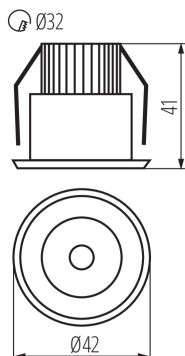

08103 HAXA-DSO POWER LED-B

Светодиодный акцентный светильник

5905339081032

Точечный светодиодный светильник Kanlux HAXA LED – это декоративный светильник, который можно использовать в качестве источника дополнительного освещения или зонирования. Небольшой размер и небольшая мощность позволят выполнить любую декоративную осветительную задачу при минимальных затратах в эксплуатации.

ОБЩИЕ ДАННЫЕ:

Цвет: алюминий

Место монтажа: do wbudowania w ścianę/do wbudowania w sufit

Место использования: внутри

Минимальное расстояние от освещенного объекта: 0,1m

Возможность взаимодействия с диммером: нет

Изделие не подходит для покрытия теплоизоляционным материалом: да

Ширина [мм]: 42

Высота [мм]: 41

Диаметр [мм]: 42

Монтажное отверстие [мм]: Ø32

Глубина [мм]: 42

Встроенный светодиодный источник света: да

ТЕХНИЧЕСКИЕ ПАРАМЕТРЫ:

Ток питания [mA]: 350

Максимальная мощность [Вт]: 1.2

Класс защиты от поражения электрическим током: III

Материал плафона: пластмасса

Вид светодиода: POWER LED

Полезный световой поток источника света Φuse [лм]: 110

Полезный световой поток источника света Φuse [лм]: в узком конусе (90°)

Цветность света: тепло-белый

коррелированная цветовая температура [K]: 3000

однородность цвета в эллипсах макадама : ≤6

индекс цветопередачи: 80

Срок службы [ч]: 40000

Количество циклов включения/выключения: ≥20000

Номинальный ток лампы [mA]: 350

Диапазон температуры окружающей среды, воздействию которой может подвергаться изделие [°C]: 5÷25

Материал корпуса: сплав алюминия