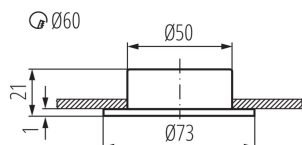

Точечный мебельный светильник

5905339008114

Встраиваемый мебельный светильник Kanlux GAVI – это светильники из стекла и стали. Простая расцветка позволяет им незаметно вписаться в место монтажа. А сменный источник с цоколем G4 позволит выбрать галогеновые лампочки 20 ватт с более мощным световым потоком или выбрать светодиодный источник света, но при это будет снижено потребление электроэнергии.

ОБЩИЕ ДАННЫЕ:

Цвет: хром

Место монтажа: для встраиваемой установки в потолок

Место использования: внутри

Минимальное расстояние от освещенного объекта: 0,5m

Диаметр [мм]: 73

Монтажное отверстие [мм]: Ø60

ТЕХНИЧЕСКИЕ ПАРАМЕТРЫ:

Номинальное напряжение [В]: 12 AC; 12 DC

Максимальная мощность [Вт]: max 20

Класс защиты от поражения электрическим током: III
в комплекте источники света: нет

Цоколь: G4

Диапазон температуры окружающей среды, воздействию которой может подвергаться изделие [°C]: 5÷25

Материал корпуса: сталь

Вид соединения: Свободные концы проводов

Степень защиты IP: 20

ДАННЫЕ ЛОГИСТИКИ:

Как упаковано: 50

Количество штук в промежуточной упаковке: 1

Количество штук в групповой упаковке: 50

Вес нетто единицы [г]: 66

Граматура [г]: 90

Длина потребительской упаковки [см]: 7.5

Ширина потребительской упаковки [см]: 3

Высота потребительской упаковки [см]: 8

Вес коробки [кг]: 4.5

Ширина коробки [см]: 17

Высота коробки [см]: 16

Длина коробки [см]: 39.5

Объем коробки [м³]: 0.010744