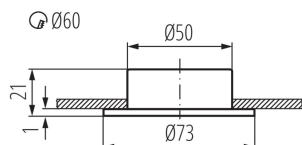

Точечный мебельный светильник

5905339008152

Встраиваемый мебельный светильник Kanlux GAVI – это светильники из стекла и стали. Простая расцветка позволяет им незаметно вписаться в место монтажа. А сменный источник с цоколем G4 позволит выбрать галогеновые лампочки 20 ватт с более мощным световым потоком или выбрать светодиодный источник света, но при это будет снижено потребление электроэнергии.

ОБЩИЕ ДАННЫЕ:

Цвет: хром матовый

Место монтажа: для встроенной установки в потолок

Место использования: внутри

Минимальное расстояние от освещенного объекта: 0,5m

Диаметр [мм]: 73

Монтажное отверстие [мм]: Ø60

ТЕХНИЧЕСКИЕ ПАРАМЕТРЫ:

Номинальное напряжение [В]: 12 AC; 12 DC

Максимальная мощность [Вт]: max 20

Класс защиты от поражения электрическим током: III
в комплекте источники света: нет

Цоколь: G4

Диапазон температуры окружающей среды, воздействию которой может подвергаться изделие [°C]: 5÷25

Материал корпуса: сталь

Вид соединения: Свободные концы проводов

Степень защиты IP: 20

ДААННЫЕ ЛОГИСТИКИ:

Как упаковано: 50

Количество штук в промежуточной упаковке: 1

Количество штук в групповой упаковке: 50

Вес нетто единицы [г]: 66

Граматура [г]: 90

Длина потребительской упаковки [см]: 7.5

Ширина потребительской упаковки [см]: 3

Высота потребительской упаковки [см]: 8

Вес коробки [кг]: 4.5

Ширина коробки [см]: 17

Высота коробки [см]: 16

Длина коробки [см]: 39.5

Объем коробки [м³]: 0.010744