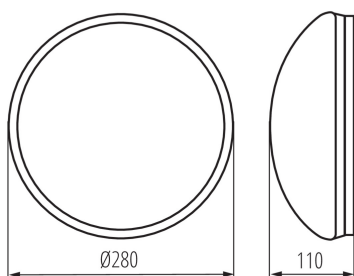

Потолочный светильник со сменным источником света

5905339088116

Светильник потолочный Kanlux PIRES – это светильник в стиле минимализм, который благодаря степени защиты IP44 можно использовать и снаружи. Для большего комфорта мы также предлагаем версии, оснащенные микроволновым датчиком движения (код 19000 и 8810) с радиусом действия 9 метров.

ОБЩИЕ ДАННЫЕ:

Цвет: белый

Место монтажа: для установки на стене, для установки на потолке

Место использования: внутри и снаружи

Минимальное расстояние от освещенного объекта: 0,5m

Высота [мм]: 110

Диаметр [мм]: 280

ТЕХНИЧЕСКИЕ ПАРАМЕТРЫ:

Номинальное напряжение [В]: 220-240 AC

Номинальная частота [Гц]: 50

Максимальная мощность [Вт]: max 60

Класс защиты от поражения электрическим током: II

Материал плафона: стекло

Источник света: GLS/CFL/LED

в комплекте источники света: нет

Цоколь: E27

Диапазон температуры окружающей среды, воздействию которой может подвергаться изделие [°C]: 5÷35

Материал корпуса: пластмасса

Вид соединения: клеммник винтовой

Диапазон сечения применяемых кабелей [мм²]: 1-2,5

Степень защиты IP: 44

ДАННЫЕ ЛОГИСТИКИ:

Как упаковано: 5

Количество штук в промежуточной упаковке: 1

Количество штук в групповой упаковке: 5

Вес нетто единицы [г]: 1210

Граматура [г]: 1644

Длина потребительской упаковки [см]: 31.5

Ширина потребительской упаковки [см]: 13

Высота потребительской упаковки [см]: 31.5

Вес коробки [кг]: 8.22

Ширина коробки [см]: 33