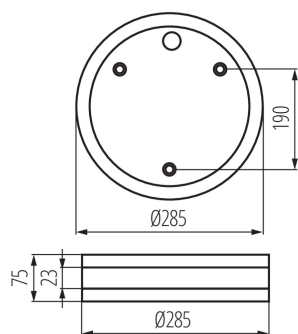

Потолочный светильник со сменным источником света

5905339089809

Светильник влагозащищенный потолочный Kanlux JURBA – это превосходное качество изготовления. Светильник может быть установлен как на стене, так и на потолке, внутри и снаружи здания. Светильники JURBA имеют повышенную степень пыленепроницаемости и водонепроницаемости IP44 и сменный источник света 2xE27, что позволяет подобрать лампочку по мощности, световой температуре и световому потоку подходящую именно Вам

ОБЩИЕ ДАННЫЕ:

Цвет: никель сатиновый

Место монтажа: для установки на стене, для установки на потолке

Место использования: внутри и снаружи

Минимальное расстояние от освещенного объекта: 0,5m

Высота [мм]: 75

Диаметр [мм]: 285

ТЕХНИЧЕСКИЕ ПАРАМЕТРЫ:

Номинальное напряжение [В]: 220-240 AC

Номинальная частота [Гц]: 50

Максимальная мощность [Вт]: 2 x max 18

Класс защиты от поражения электрическим током: II

Материал плафона: PC

Источник света: CFL/LED

в комплекте источники света: нет

Цоколь: E27

Диапазон температуры окружающей среды, воздействию которой может подвергаться изделие [°C]: -10÷35

Материал корпуса: сталь

Вид соединения: клеммник винтовой

Диапазон сечения применяемых кабелей [мм²]: 1-2,5

Степень защиты IK: 10

Степень защиты IP: 44

ДАННЫЕ ЛОГИСТИКИ:

Как упаковано: 8

Количество штук в промежуточной упаковке: 1

Количество штук в групповой упаковке: 8

Вес нетто единицы [г]: 1174

Граматура [г]: 1437.5

Date of issue: 15.11.2022, 23:52

Мы оставляем за собой право на внесение технических изменений. Данные, содержащиеся в этом материале, не имеют юридически обязательной силы.

Фотометрия: результаты, полученные при тестировании конкретного экземпляра.