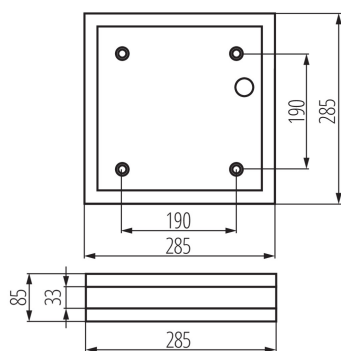

Потолочный светильник со сменным источником света

5905339089816

Светильник влагозащищенный потолочный Kanlux JURBA – это превосходное качество изготовления. Светильник может быть установлен как на стене, так и на потолке, внутри и снаружи здания. Светильники JURBA имеют повышенную степень пыленепроницаемости и водонепроницаемости IP44 и сменный источник света 2xE27, что позволяет подобрать лампочку по мощности, световой температуре и световому потоку подходящую именно Вам

ОБЩИЕ ДАННЫЕ:

Цвет: никель сатиновый

Место монтажа: для установки на стене, для установки на потолке

Место использования: внутри и снаружи

Минимальное расстояние от освещенного объекта: 0,5m

Длина [мм]: 285

Ширина [мм]: 285

Высота [мм]: 85

ТЕХНИЧЕСКИЕ ПАРАМЕТРЫ:

Номинальное напряжение [В]: 220-240 AC

Номинальная частота [Гц]: 50

Максимальная мощность [Вт]: 2 x max 18

Класс защиты от поражения электрическим током: II

Материал плафона: PC

Источник света: CFL/LED

в комплекте источники света: нет

Цоколь: E27

Диапазон температуры окружающей среды, воздействию которой может подвергаться изделие [°C]: -10÷35

Материал корпуса: сталь

Вид соединения: клеммник винтовой

Диапазон сечения применяемых кабелей [мм²]: 1-2,5

Степень защиты IK: 10

Степень защиты IP: 44

ДАННЫЕ ЛОГИСТИКИ:

Как упаковано: 8

Количество штук в промежуточной упаковке: 1

Количество штук в групповой упаковке: 8

Вес нетто единицы [г]: 1650