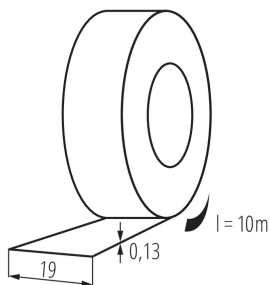

Samolepiaca izolačná páska

5905339012579

VŠEOBECNÉ ÚDAJE:

Farba: čierna

Dĺžka [mm]: 10000

Šírka [mm]: 19

LOGISTICKÉ ÚDAJE:

Spôsob balenia: 10

Počet kusov v druhom balení: 10

Počet kusov v hromadnom balení: 500

Čistá kusová hmotnosť [g]: 40

Gramáž [g]: 40

Dĺžka kusového balenia [cm]: 6

Šírka kusového balenia [cm]: 6

Výška kusového balenia [cm]: 19.5

Hmotnosť kartónu [kg]: 20

Šírka kartónu [cm]: 23

Výška kartónu [cm]: 32

Dĺžka kartónu [cm]: 62

Objem kartónu [m³]: 0.045632

DODATOČNÉ INFORMÁCIE:

- IT-1 / 20- MIX: jedno balenie obsahuje 10 ks.
- IT-1: ponúkané len ako skupinové balenie (10 ks.)