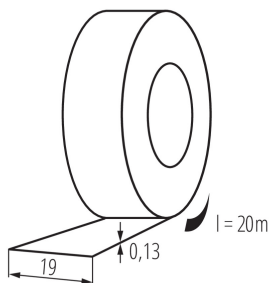

Samolepiaca izolačná páska

5905339012777

VŠEOBECNÉ ÚDAJE:

Farba: žltá/zelená

Dĺžka [mm]: 20000

Šírka [mm]: 19

LOGISTICKÉ ÚDAJE:

Spôsob balenia: 10

Počet kusov v druhom balení: 10

Počet kusov v hromadnom balení: 200

Čistá kusová hmotnosť [g]: 70

Gramáž [g]: 74

Dĺžka kusového balenia [cm]: 7.5

Šírka kusového balenia [cm]: 7.5

Výška kusového balenia [cm]: 19.5

Hmotnosť kartónu [kg]: 14.8

Šírka kartónu [cm]: 31

Výška kartónu [cm]: 22

Dĺžka kartónu [cm]: 38

Objem kartónu [m³]: 0.025916

DODATOČNÉ INFORMÁCIE:

- IT-1 / 20- MIX: jedno balenie obsahuje 10 ks.
- IT-1: ponúkané len ako skupinové balenie (10 ks.)