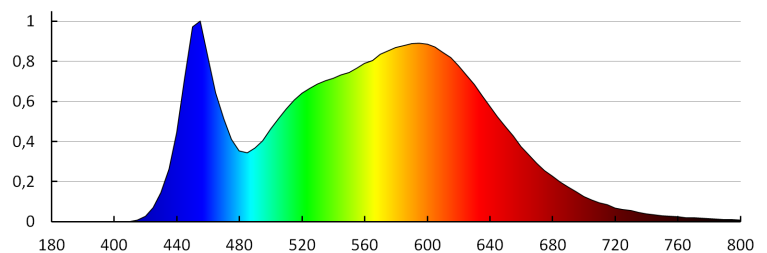

Stropné LED svietidlo

Stupeň IP: 20

Dosah čidla [m]: max 6

LOGISTICKÉ ÚDAJE:

Spôsob balenia: 10

Počet kusov v druhom balení: 1

Počet kusov v hromadnom balení: 10

Čistá kusová hmotnosť [g]: 630

Gramáž [g]: 883

Dĺžka kusového balenia [cm]: 29.5

Šírka kusového balenia [cm]: 8.5

Výška kusového balenia [cm]: 29

Hmotnosť kartónu [kg]: 8.83

Šírka kartónu [cm]: 46

Výška kartónu [cm]: 33

Dĺžka kartónu [cm]: 61

Objem kartónu [m³]: 0.092598

KANLUX S.A. (kat 18121) FOGLER LED 14W-NW / Krzywa rozsyłu światła (biegunowo)