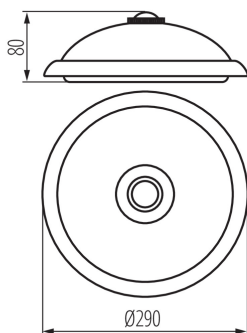

Stropné LED svietidlo

5905339181213

Plafón Kanlux FOGLER LED so snímačom pohybu je ideálny pre osvetlenie schodísk, technických miestností v rodinných domoch, skladoch, suterénoch, garáží a prízjazdových cestách pri rodinných domoch.

VŠEOBECNÉ ÚDAJE:

Farba: biela

Miesto montáže: k usadeniu na stenu, k usadeniu na strop

Miesto používania: vo vnútri

Mikro medzera medzi kontaktami relé: áno

Minimálna vzdialenosť od osvetľovaného objektu: 0,5m

Možnosť spolupráce so stmievačom: ne

Wykrywanie ruchu: áno

Výška [mm]: 80

Priemer [mm]: 290

Integrovaný LED zdroj svetla: áno

TECHNICKÉ PARAMETRE:

Menovité napätie [V]: 220-240 AC

Menovitá frekvencia [Hz]: 50

Maximálny výkon [W]: 14

Trieda ochrany proti zásahu el. prúdom: I

Materiál difúzora: PC

Typ diódy: LED SMD

Svetelný tok svietidla [lm]: 800

Farba svetla: biela

Náhradná teplota chromatickosti [K]: 4000

Farebná konzistencia v MacAdamových elipsách: ≤6

Index podania farieb: 80

Životnosť [h]: 20000

Počet cyklov zap./vyp.: ≥15000

Uhol svietenia [°]: 110

Svetelná účinnosť lampy [lm/W]: 57

Rozpätie teploty prostredia, na ktorú môže byť výrobok vystavený [°C]: 5÷25

Materiál korpusu: oceľ

Typ snímača: PIR

Typ pripojenia: skrutková svorkovnica

Rozpätie priemerov používaných vodičov [mm²]: 0,5-2,5

Doba činnosti snímača [sekunda-minúta]: 10-5

Doba nahrievania lampy [s]: ≤1

Doba zapnutia lampy [s]: ≤0,5

uhol snímača [°]: 360

Nastavenie úrovne intenzity osvetlenia, pri ktorom snímač deteguje pohyb [lx]: 5-2000