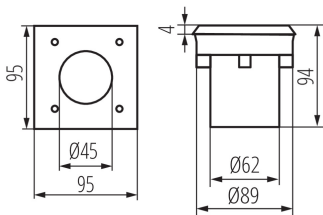

Nájazdové svietidlo

5905339181923

Kanlux GORDO N je zapustené svietidlo s integrovaným svetelným zdrojom LED, určené k zabudovaniu do zeme. Je vyrobené z najkvalitnejších materiálov, vďaka ktorým je odolné voči tlaku až 20kN. Stupeň ochrany svietidla je IP67.

VŠEOBECNÉ ÚDAJE:

Farba: strieborná
Miesto montáže: na zabudovanie do země, nájazdové
Miesto používania: vonku
Minimálna vzdialenosť od osvetľovaného objektu: 0,1m
Možnosť spolupráce so stmievačom: ne
Smer svietenia svietidla: hore
Dĺžka [mm]: 95
Šírka [mm]: 95
Výška [mm]: 94
Počet tesniacich tlmiviek: 1
Integrovaný LED zdroj svetla: áno

TECHNICKÉ PARAMETRE:

Menovité napätie [V]: 220-240 AC
Menovitá frekvencia [Hz]: 50
Maximálny výkon [W]: 1
Trieda ochrany proti zásahu el. prúdom: I
Typ diódy: LED SMD
Svetelný tok [lm]: 50
Užitočný svetelný tok svetelného zdroja svetla Φ use [lm]: 85
Užitočný svetelný tok svetelného zdroja svetla Φ use [lm]: v širokom kuželi (120°)
Farba svetla: studená biela
Náhradná teplota chromatickosti [K]: 6500
Farebná konzistencia v MacAdamových elipsách: 6
Index podania farieb: 80
Životnosť [h]: 20000
Počet cyklov zap./vyp.: ≥ 10000
Uhol svietenia [°]: 80
Svetelná účinnosť lampy [lm/W]: 50
Rozpätie teploty prostredia, na ktorú môže byť výrobok vystavený [°C]: -20÷35
Materiál korpusu: hliníková zliatina
Materiál panela/rámika: nehrdzavejúca oceľ
Materiál ochranného skla: tvrdené sklo
Typ pripojenia: voľné konce káblov
Typ vodiča: H05RN-F
Dĺžka vodiča [m]: 0.2