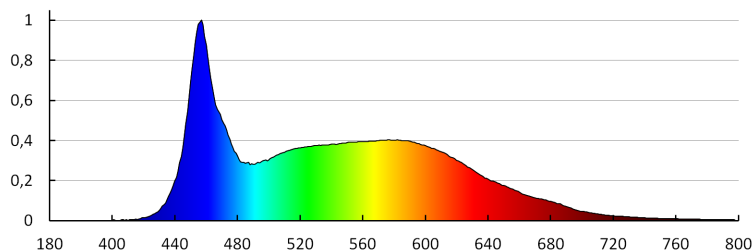

Prierez kábelu [mm²]: 0,75
Prípustný statický tlak [kN]: 20
Stupeň IK: 08
Stupeň IP: 67

LOGISTICKÉ ÚDAJE:

Spôsob balenia: 20
Počet kusov v druhom balení: 1
Počet kusov v hromadnom balení: 20
Čistá kusová hmotnosť [g]: 384
Gramáž [g]: 449
Dĺžka kusového balenia [cm]: 10.5
Šírka kusového balenia [cm]: 10
Výška kusového balenia [cm]: 10.5
Hmotnosť kartónu [kg]: 8.98
Šírka kartónu [cm]: 22.5
Výška kartónu [cm]: 24
Dĺžka kartónu [cm]: 54
Objem kartónu [m³]: 0.02916

KANLUX S.A. (kat 18192) GORDO N 1W CW-L-SR / LDC (Polar)