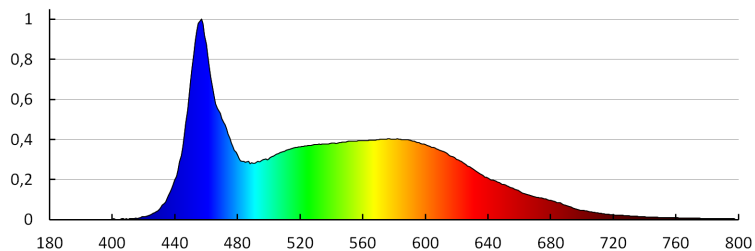

LOGISTICKÉ ÚDAJE:

Spôsob balenia: 20

Počet kusov v druhom balení: 1

Počet kusov v hromadnom balení: 20

Čistá kusová hmotnosť [g]: 346

Gramáž [g]: 411

Dĺžka kusového balenia [cm]: 10.5

Šírka kusového balenia [cm]: 10

Výška kusového balenia [cm]: 10.5

Hmotnosť kartónu [kg]: 8.22

Šírka kartónu [cm]: 22.5

Výška kartónu [cm]: 24

Dĺžka kartónu [cm]: 54

Objem kartónu [m³]: 0.02916

KANLUX S.A. (kat 18193) GORDO N 1W CW-O-SR / LDC (Polar)