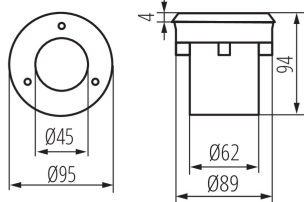

Nájazdové svietidlo

5905339181930

Kanlux GORDO N je zapustené svietidlo s integrovaným svetelným zdrojom LED, určené k zabudovaniu do zeme. Je vyrobené z najkvalitnejších materiálov, vďaka ktorým je odolné voči tlaku až 20kN. Stupeň ochrany svietidla je IP67.

VŠEOBECNÉ ÚDAJE:

Farba: strieborná
Miesto montáže: na zabudovanie do zeme, nájazdové
Miesto používania: vonku
Minimálna vzdialenosť od osvetľovaného objektu: 0,1m
Možnosť spolupráce so stmievačom: ne
Smer svietenia svietidla: hore
Výška [mm]: 94
Priemer [mm]: 95
Počet tesniacich tlmiviek: 1
Integrovaný LED zdroj svetla: áno

TECHNICKÉ PARAMETRE:

Menovité napätie [V]: 220-240 AC
Menovitá frekvencia [Hz]: 50
Maximálny výkon [W]: 1
Trieda ochrany proti zásahu el. prúdom: I
Typ diódy: LED SMD
Svetelný tok [lm]: 50
Užitočný svetelný tok svetelného zdroja svetla Φ_{use} [lm]: 85
Užitočný svetelný tok svetelného zdroja svetla Φ_{use} [lm]: v širokom kuželi (120°)
Farba svetla: studená biela
Náhradná teplota chromatickosti [K]: 6500
Farebná konzistencia v MacAdamových elipsách: 6
Index podania farieb: 80
Životnosť [h]: 20000
Počet cyklov zap./vyp.: ≥ 10000
Uhol svietenia [°]: 80
Svetelná účinnosť lampy [lm/W]: 50
Rozpätie teploty prostredia, na ktorú môže byť výrobok vystavený [°C]: -20÷35
Materiál korpusu: hliníková zliatina
Materiál panela/rámika: nehrdzavejúca oceľ
Materiál ochranného skla: tvrdené sklo
Typ pripojenia: voľné konce káblov
Typ vodiča: H05RN-F
Dĺžka vodiča [m]: 0.2
Prierez kábelu [mm²]: 0,75