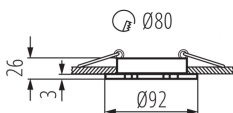

Stropné bodové svietidlo

5905339182807

Kanlux SEIDY je obľúbená rodina stropných svietidiel, v ktorej si môžeme vybrať svietidlá s 1 alebo 2 bodovkami. Vďaka širokému výberu farieb a textúr materiálu, z ktorých sú vyrobené, dokážete poskladať dokonalé osvetlenie pre kaviarne, interiéry hotelov, ale taktiež domova.

VŠEOBECNÉ ÚDAJE:

Farba: brúsený hliník

Povinnosť používania samotienených lúčov: áno

Miesto montáže: na zabudovanie do stropu

Miesto používania: vo vnútri

Minimálna vzdialenosť od osvetľovaného objektu: 0,5m

Výrobok nie je určený na montáž na bežne horľavom povrchu: >35W

Výrobok nie je vhodný na zakrytie termoizolačným materiálom: áno

Výška [mm]: 26

Priemer [mm]: 92

Montážny otvor [mm]: Ø80

TECHNICKÉ PARAMETRE:

Menovité napätie [V]: 12 AC; 12 DC

Maximálny výkon [W]: max 10

Trieda ochrany proti zásahu el. prúdom: III

Zdroj svetla: MR16

Svetelný zdroj v súprave: nie

Pätica: Gx5,3

Rozpätie teploty prostredia, na ktorú môže byť výrobok vystavený [°C]: 5÷25

Materiál korpusu: hliníková zliatina

Typ pripojenia: voľné konce káblov

Dĺžka vodiča [m]: 0.12

Prierez kábelu [mm²]: 0.75

Nastavenie uhlov svietidla: v jednej osi

Nastavenie uhlov svietidla [°]: 30

Stupeň IP: 20

LOGISTICKÉ ÚDAJE:

Merná jednotka: kus

Spôsob balenia: 50

Počet kusov v druhom balení: 1

Počet kusov v hromadnom balení: 50

Čistá kusová hmotnosť [g]: 96