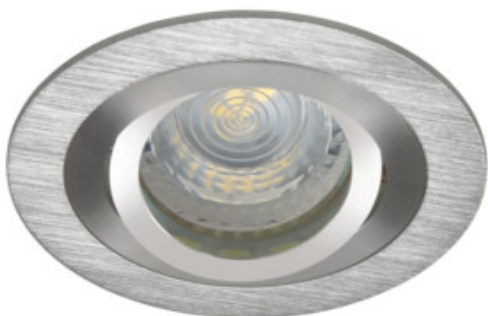

Stropné bodové svietidlo

5905339182807

Kanlux SEIDY je obľúbená rodina stropných svietidiel, v ktorej si môžeme vybrať svietidlá s 1 alebo 2 bodovkami. Vďaka širokému výberu farieb a textúr materiálu, z ktorých sú vyrobené, dokážete poskladať dokonalé osvetlenie pre kaviarne, interiéry hotelov, ale taktiež domova.

VŠEOBECNÉ ÚDAJE:

Farba: brúsený hliník

Povinnosť používania samotienených lúčov: áno

Miesto montáže: na zabudovanie do stropu

Miesto používania: vo vnútri

Minimálna vzdialenosť od osvetľovaného objektu: 0,5m

Výrobok nie je určený na montáž na bežne horľavom povrchu: >35W

Výrobok nie je vhodný na zakrytie termoizolačným materiálom: áno

Výška [mm]: 26

Priemer [mm]: 92

Montážny otvor [mm]: Ø80

TECHNICKÉ PARAMETRE:

Materiál korpusu: hliníková zliatina

Typ pripojenia: voľné konce káblov

Dĺžka vodiča [m]: 0.12

Prierez kábelu [mm²]: 0.75

Nastavenie uhlov svietidla: v jednej osi

Nastavenie uhlov svietidla [°]: 30

Stupeň IP: 20