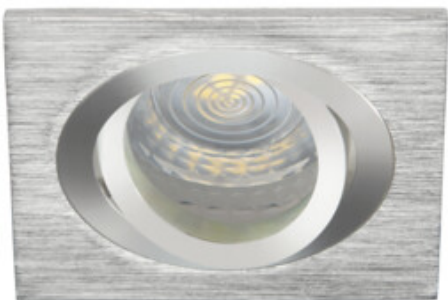

Stropné bodové svietidlo

5905339182814

Kanlux SEIDY je obľúbená rodina stropných svietidiel, v ktorej si môžeme vybrať svietidlá s 1 alebo 2 bodovkami. Vďaka širokému výberu farieb a textúr materiálu, z ktorých sú vyrobené, dokážete poskladať dokonalé osvetlenie pre kaviarne, interiéry hotelov, ale taktiež domova.

### VŠEOBECNÉ ÚDAJE:

**Farba:** brúsený hliník

**Povinnosť používania samotienených lúčov:** áno

**Miesto montáže:** na zabudovanie do stropu

**Miesto používania:** vo vnútri

**Minimálna vzdialenosť od osvetľovaného objektu:** 0,5m