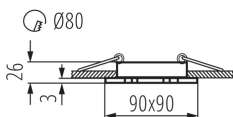

Stropné bodové svietidlo

5905339182814

Kanlux SEIDY je obľúbená rodina stropných svietidiel, v ktorej si môžeme vybrať svietidlá s 1 alebo 2 bodovkami. Vďaka širokému výberu farieb a textúr materiálu, z ktorých sú vyrobené, dokážete poskladať dokonalé osvetlenie pre kaviarne, interiéry hotelov, ale taktiež domova.

VŠEOBECNÉ ÚDAJE:

Farba: brúsený hliník

Povinnosť používania samotienených lúčov: áno

Miesto montáže: na zabudovanie do stropu

Miesto používania: vo vnútri

Minimálna vzdialenosť od osvetľovaného objektu: 0,5m

Výrobok nie je určený na montáž na bežne horľavom povrchu: >35W

Výrobok nie je vhodný na zakrytie termoizolačným materiálom: áno

Dĺžka [mm]: 90

Šírka [mm]: 90

Výška [mm]: 26

Montážny otvor [mm]: Ø80

TECHNICKÉ PARAMETRE:

Menovité napätie [V]: 12 AC; 12 DC

Maximálny výkon [W]: max 10

Trieda ochrany proti zásahu el. prúdom: III

Zdroj svetla: MR16

Svetelný zdroj v súprave: nie

Pätica: Gx5,3

Rozpätie teploty prostredia, na ktorú môže byť výrobok vystavený [°C]: 5÷25

Materiál korpusu: hliníková zliatina

Typ pripojenia: voľné konce káblov

Dĺžka vodiča [m]: 0.12

Prierez kábelu [mm²]: 0.75

Nastavenie uhlov svietidla: v jednej osi

Nastavenie uhlov svietidla [°]: 30

Stupeň IP: 20

LOGISTICKÉ ÚDAJE:

Merná jednotka: kus

Spôsob balenia: 50

Počet kusov v druhom balení: 1

Počet kusov v hromadnom balení: 50