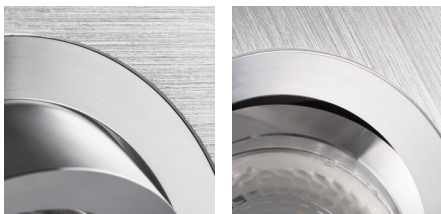

Stropné bodové svietidlo

5905339182814

Kanlux SEIDY je obľúbená rodina stropných svietidiel, v ktorej si môžeme vybrať svietidlá s 1 alebo 2 bodovkami. Vďaka širokému výberu farieb a textúr materiálu, z ktorých sú vyrobené, dokážete poskladať dokonalé osvetlenie pre kaviarne, interiéry hotelov, ale taktiež domova.

### VŠEOBECNÉ ÚDAJE:

**Farba:** brúsený hliník

**Povinnosť používania samotienených lúčov:** áno

**Miesto montáže:** na zabudovanie do stropu

**Miesto používania:** vo vnútri

**Minimálna vzdialenosť od osvetľovaného objektu:** 0,5m