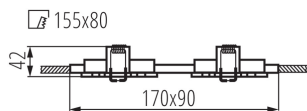

Stropné bodové svietidlo

5905339182821

Kanlux SEIDY je obľúbená rodina stropných svietidiel, v ktorej si môžeme vybrať svietidlá s 1 alebo 2 bodovkami. Vďaka širokému výberu farieb a textúr materiálu, z ktorých sú vyrobené, dokážete poskladať dokonalé osvetlenie pre kaviarne, interiéry hotelov, ale taktiež domova.

VŠEOBECNÉ ÚDAJE:

Farba: brúsený hliník

Povinnosť používania samotienených lúčov: áno

Miesto montáže: na zabudovanie do stropu

Miesto používania: vo vnútri

Minimálna vzdialenosť od osvetľovaného objektu: 0,5m

Výrobok nie je určený na montáž na bežne horľavom povrchu: >35W

Výrobok nie je vhodný na zakrytie termoizolačným materiálom: áno

Dĺžka [mm]: 170

Šírka [mm]: 90

Výška [mm]: 39

Montážny otvor [mm]: 155x80

TECHNICKÉ PARAMETRE:

Menovité napätie [V]: 12 AC; 12 DC

Maximálny výkon [W]: 2 x max 10

Trieda ochrany proti zásahu el. prúdom: III

Zdroj svetla: MR16

Svetelný zdroj v súprave: nie

Pätica: Gx5,3

Rozpätie teploty prostredia, na ktorú môže byť výrobok vystavený [°C]: 5÷25

Materiál korpusu: hliníková zliatina

Typ pripojenia: voľné konce káblov

Dĺžka vodiča [m]: 0.12

Prierez kábelu [mm²]: 0.75

Nastavenie uhlov svietidla: v jednej osi

Nastavenie uhlov svietidla [°]: 30

Stupeň IP: 20

LOGISTICKÉ ÚDAJE:

Merná jednotka: kus

Spôsob balenia: 50

Počet kusov v druhom balení: 1

Počet kusov v hromadnom balení: 50