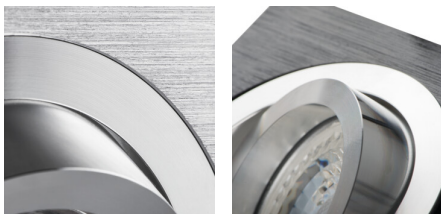

Stropné bodové svietidlo

5905339182883

Kanlux SEIDY je obľúbená rodina stropných svietidiel, v ktorej si môžeme vybrať svietidlá s 1 alebo 2 bodovkami. Vďaka širokému výberu farieb a textúr materiálu, z ktorých sú vyrobené, dokážete poskladať dokonalé osvetlenie pre kaviarne, interiéry hotelov, ale taktiež domova.

VŠEOBECNÉ ÚDAJE:

Farba: čierna anodovaná

Povinnosť používania samotienených lúčov: áno

Miesto montáže: na zabudovanie do stropu

Miesto používania: vo vnútri

Minimálna vzdialenosť od osvetľovaného objektu: 0,5m

Materiál korpusu: hliníková zliatina

Typ pripojenia: voľné konce káblov

Dĺžka vodiča [m]: 0.12

Prierez kábelu [mm²]: 0.75

Nastavenie uhlov svietidla: v jednej osi

Nastavenie uhlov svietidla [°]: 30

Stupeň IP: 20