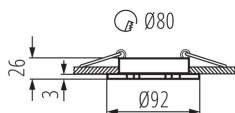

Materiál korpusu: hliníková zliatina

Typ pripojenia: voľné konce káblov

Dĺžka vodiča [m]: 0.12

Prierez kábelu [mm²]: 0.75

Nastavenie uhlov svietidla: v jednej osi

Nastavenie uhlov svietidla [°]: 30

Stupeň IP: 20

LOGISTICKÉ ÚDAJE:

Merná jednotka: kus

Spôsob balenia: 50

Počet kusov v druhom balení: 1

Počet kusov v hromadnom balení: 50

Čistá kusová hmotnosť [g]: 98

Stropné bodové svietidlo

Gramáž [g]: 135.2

Dĺžka kusového balenia [cm]: 11

Šírka kusového balenia [cm]: 4.5

Výška kusového balenia [cm]: 10

Hmotnosť kartónu [kg]: 6.76

Šírka kartónu [cm]: 24

Výška kartónu [cm]: 23

Dĺžka kartónu [cm]: 57

Objem kartónu [m³]: 0.031464