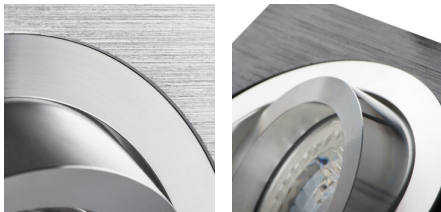

Stropné bodové svietidlo

5905339182890

Kanlux SEIDY je obľúbená rodina stropných svietidiel, v ktorej si môžeme vybrať svietidlá s 1 alebo 2 bodovkami. Vďaka širokému výberu farieb a textúr materiálu, z ktorých sú vyrobené, dokážete poskladať dokonalé osvetlenie pre kaviarne, interiéry hotelov, ale taktiež domova.

VŠEOBECNÉ ÚDAJE:

Farba: čierna anodovaná

Povinnosť používania samotienených lúčov: áno

Miesto montáže: na zabudovanie do stropu

Miesto používania: vo vnútri

Minimálna vzdialenosť od osvetľovaného objektu: 0,5m

Materiál korpusu: hliníková zliatina

Typ pripojenia: voľné konce káblov

Dĺžka vodiča [m]: 0.12

Prierez kábelu [mm²]: 0.75

Nastavenie uhlov svietidla: v jednej osi

Nastavenie uhlov svietidla [°]: 30

Stupeň IP: 20