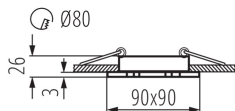

Materiál korpusu: hliníková zliatina

Typ pripojenia: voľné konce káblov

Dĺžka vodiča [m]: 0.12

Prierez kábelu [mm²]: 0.75

Nastavenie uhlov svietidla: v jednej osi

Nastavenie uhlov svietidla [°]: 30

Stupeň IP: 20

LOGISTICKÉ ÚDAJE:

Merná jednotka: kus

Spôsob balenia: 50

Počet kusov v druhom balení: 1

Počet kusov v hromadnom balení: 50

Stropné bodové svietidlo

Čistá kusová hmotnosť [g] : 107

Gramáž [g] : 144.2

Dĺžka kusového balenia [cm] : 11

Šírka kusového balenia [cm] : 4.5

Výška kusového balenia [cm] : 10

Hmotnosť kartónu [kg] : 7.21

Šírka kartónu [cm] : 24

Výška kartónu [cm] : 23

Dĺžka kartónu [cm] : 57

Objem kartónu [m³] : 0.031464