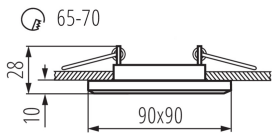

18512 MORTA CT-DSL50-SR

Stropné bodové svietidlo