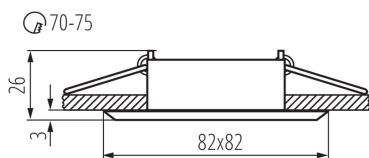

Typ pripojenia: voľné konce káblov

Prierez kábelu [mm²]: 0.75

Nastavenie uhlov svietidla: v jednej osi

Nastavenie uhlov svietidla [°]: 30

Stupeň IP: 20

LOGISTICKÉ ÚDAJE:

Merná jednotka: kus

Spôsob balenia: 50

Počet kusov v druhom balení: 1

Počet kusov v hromadnom balení: 50

Čistá kusová hmotnosť [g]: 82

Gramáž [g]: 116.2

Dĺžka kusového balenia [cm]: 10

Šírka kusového balenia [cm]: 4

Výška kusového balenia [cm]: 10.5

Stropné bodové svietidlo

Hmotnosť kartónu [kg]: 5.81
Šírka kartónu [cm]: 22.5
Výška kartónu [cm]: 22.5
Dĺžka kartónu [cm]: 52
Objem kartónu [m³]: 0.026325