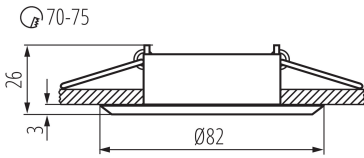

Nastavenie uhlov svietidla [°]: 30

Stupeň IP: 20

Kształt: okrúhly

LOGISTICKÉ ÚDAJE:

Merná jednotka: kus

Stropné bodové svietidlo

Spôsob balenia: 50

Počet kusov v druhom balení: 1

Počet kusov v hromadnom balení: 50

Čistá kusová hmotnosť [g]: 70

Gramáž [g]: 98.8

Hmotnosť kusa brutto [g]: 86

Dĺžka kusového balenia [cm]: 8.5

Šírka kusového balenia [cm]: 4

Výška kusového balenia [cm]: 8.5