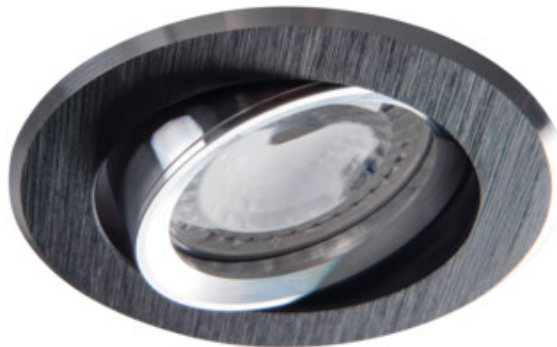

18531 GWEN CT-DTO50-B

Stropné bodové svietidlo

5905339185310

Kanlux GWEN je očko, ktoré sa perfektne hodí do elegantných tónovaných interiérov. Brúsený hliník v čiernej farbe dodá osvetlenému interiéru štýl.

VŠEOBECNÉ ÚDAJE:

Farba: čierna anodovaná

Povinnosť používania samotienených lúčov: áno

Miesto montáže: na zabudovanie do stropu

Miesto použitia: vo vnútri

Minimálna vzdialenosť od osvetľovaného objektu: 0,5m

Vymeniteľný zdroj svetla: áno

Výrobok nie je určený na montáž na bežne horľavom povrchu: >35W

Výrobok nie je vhodný na zakrytie termoizolačným materiálom: áno

Výška [mm]: 29

Priemer [mm]: 82

Montážny otvor [mm]: Ø70-75

Nastavenie uhlov svietidla [°]: 30

Stupeň IP: 20

Kształt: okrúhly

LOGISTICKÉ ÚDAJE:

Merná jednotka: kus

Stropné bodové svietidlo

Spôsob balenia: 50

Počet kusov v druhom balení: 1