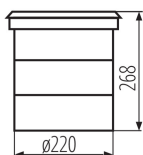

18983 TURRO LED 3X15W-NW

Nájazdové svietidlo

5905339189837

Kanlux TURRO LED je odolné zapustené svietidlo s nevymeniteľným svetelným zdrojom. Svietidlo je vyrobené z najkvalitnejších materiálov, ale aj s dôrazom na každý detail. Vďaka vysokej tesnosti IP67 a odolnosti proti mechanickému poškodeniu IK10 sa toto svietidlo skvele hodí na osvetlenie príjazdových ciest, uličiek, chodníkov atd. Kanlux TURRO LED má taktiež vysoký svetelný tok, takže ho môžeme použiť aj do veľkých priestorov.

VŠEOBECNÉ ÚDAJE:

Farba: strieborná

Miesto montáže: do zeme, na zabudovanie do zeme

Miesto používania: vo vnútri a vonku

Minimálna vzdialenosť od osvetľovaného objektu: 1m

Možnosť spolupráce so stmievačom: nie

Výška [mm]: 260

Priemer [mm]: 260

TECHNICKÉ PARAMETRE:

Menovité napätie [V]: 220-240 AC

Menovitá frekvencia [Hz]: 50

Maximálny výkon [W]: 45

Trieda ochrany proti zásahu el. prúdom: I

Typ diódy: LED COB

Svetelný tok [lm]: 3600

Užitočný svetelný tok svetelného zdroja svetla Φ_{use} [lm]: 3 x 1760

Užitočný svetelný tok svetelného zdroja svetla Φ_{use} [lm]: v guli (360°)

Farba svetla: biela

Náhradná teplota chromatickosti [K]: 4000

farebná konzistencia v MacAdamových elipsách: 6

Index podania farieb: 80

Životnosť [h]: 30000

Počet cyklov zap./vyp.: ≥ 15000

Uhol svietenia [°]: 40

Svetelná účinnosť lampy [lm/W]: 80

Rozpätie teploty prostredia, na ktorú môže byť výrobok vystavený [°C]: -20÷35

Materiál korpusu: hliníková zliatina

Materiál panela/rámika: nehrdzavejúca oceľ

Materiál ochranného skla: tvrdené sklo

Typ pripojenia: voľné konce káblov

Typ vodiča: H05RN-F