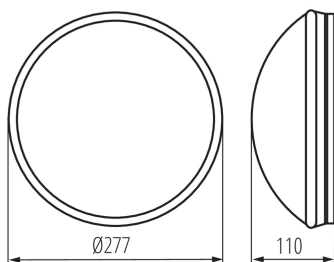

Kanlux PIRES je stropné svetidlo s minimalistickým dizajnom, ktoré je možné použiť aj vonku vďaka stupňu ochrany IP44. Pre zvýšenie komfortu tiež navrhujeme verzie vybavené mikrovlnným detektorom pohybu (kód 19000 a 8810), ktorých dosah je 9 metrov.

VŠEOBECNÉ ÚDAJE:

Farba: biela

Miesto montáže: k usadeniu na stenu, k usadeniu na strop

Miesto používania: vo vnútri a vonku

Minimálna vzdialenosť od osvetľovaného objektu: 0,5m

Výška [mm]: 110

Priemer [mm]: 277

TECHNICKÉ PARAMETRE:

Menovité napätie [V]: 220-240 AC

Menovitá frekvencia [Hz]: 50

Maximálny výkon [W]: max 25

Trieda ochrany proti zásahu el. prúdom: II

Materiál difúzora: plast

Zdroj svetla: CFL/LED

Svetelný zdroj v súprave: nie

Pätica: E27

Rozpätie teploty prostredia, na ktorú môže byť výrobok vystavený [°C]: 5÷35

Materiál korpusu: plast

Typ pripojenia: skrútková svorkovnica

Rozpätie priemerov používaných vodičov [mm²]: 1-2,5

Stupeň IP: 44

LOGISTICKÉ ÚDAJE:

Merná jednotka: kus

Spôsob balenia: 5

Počet kusov v druhom balení: 1

Počet kusov v hromadnom balení: 5

Čistá kusová hmotnosť [g]: 500

Gramáž [g]: 916

Dĺžka kusového balenia [cm]: 31.5

Šírka kusového balenia [cm]: 11.5

Výška kusového balenia [cm]: 31.5

Hmotnosť kartónu [kg]: 4.58

Šírka kartónu [cm]: 33

Výška kartónu [cm]: 34

Dĺžka kartónu [cm]: 59.5